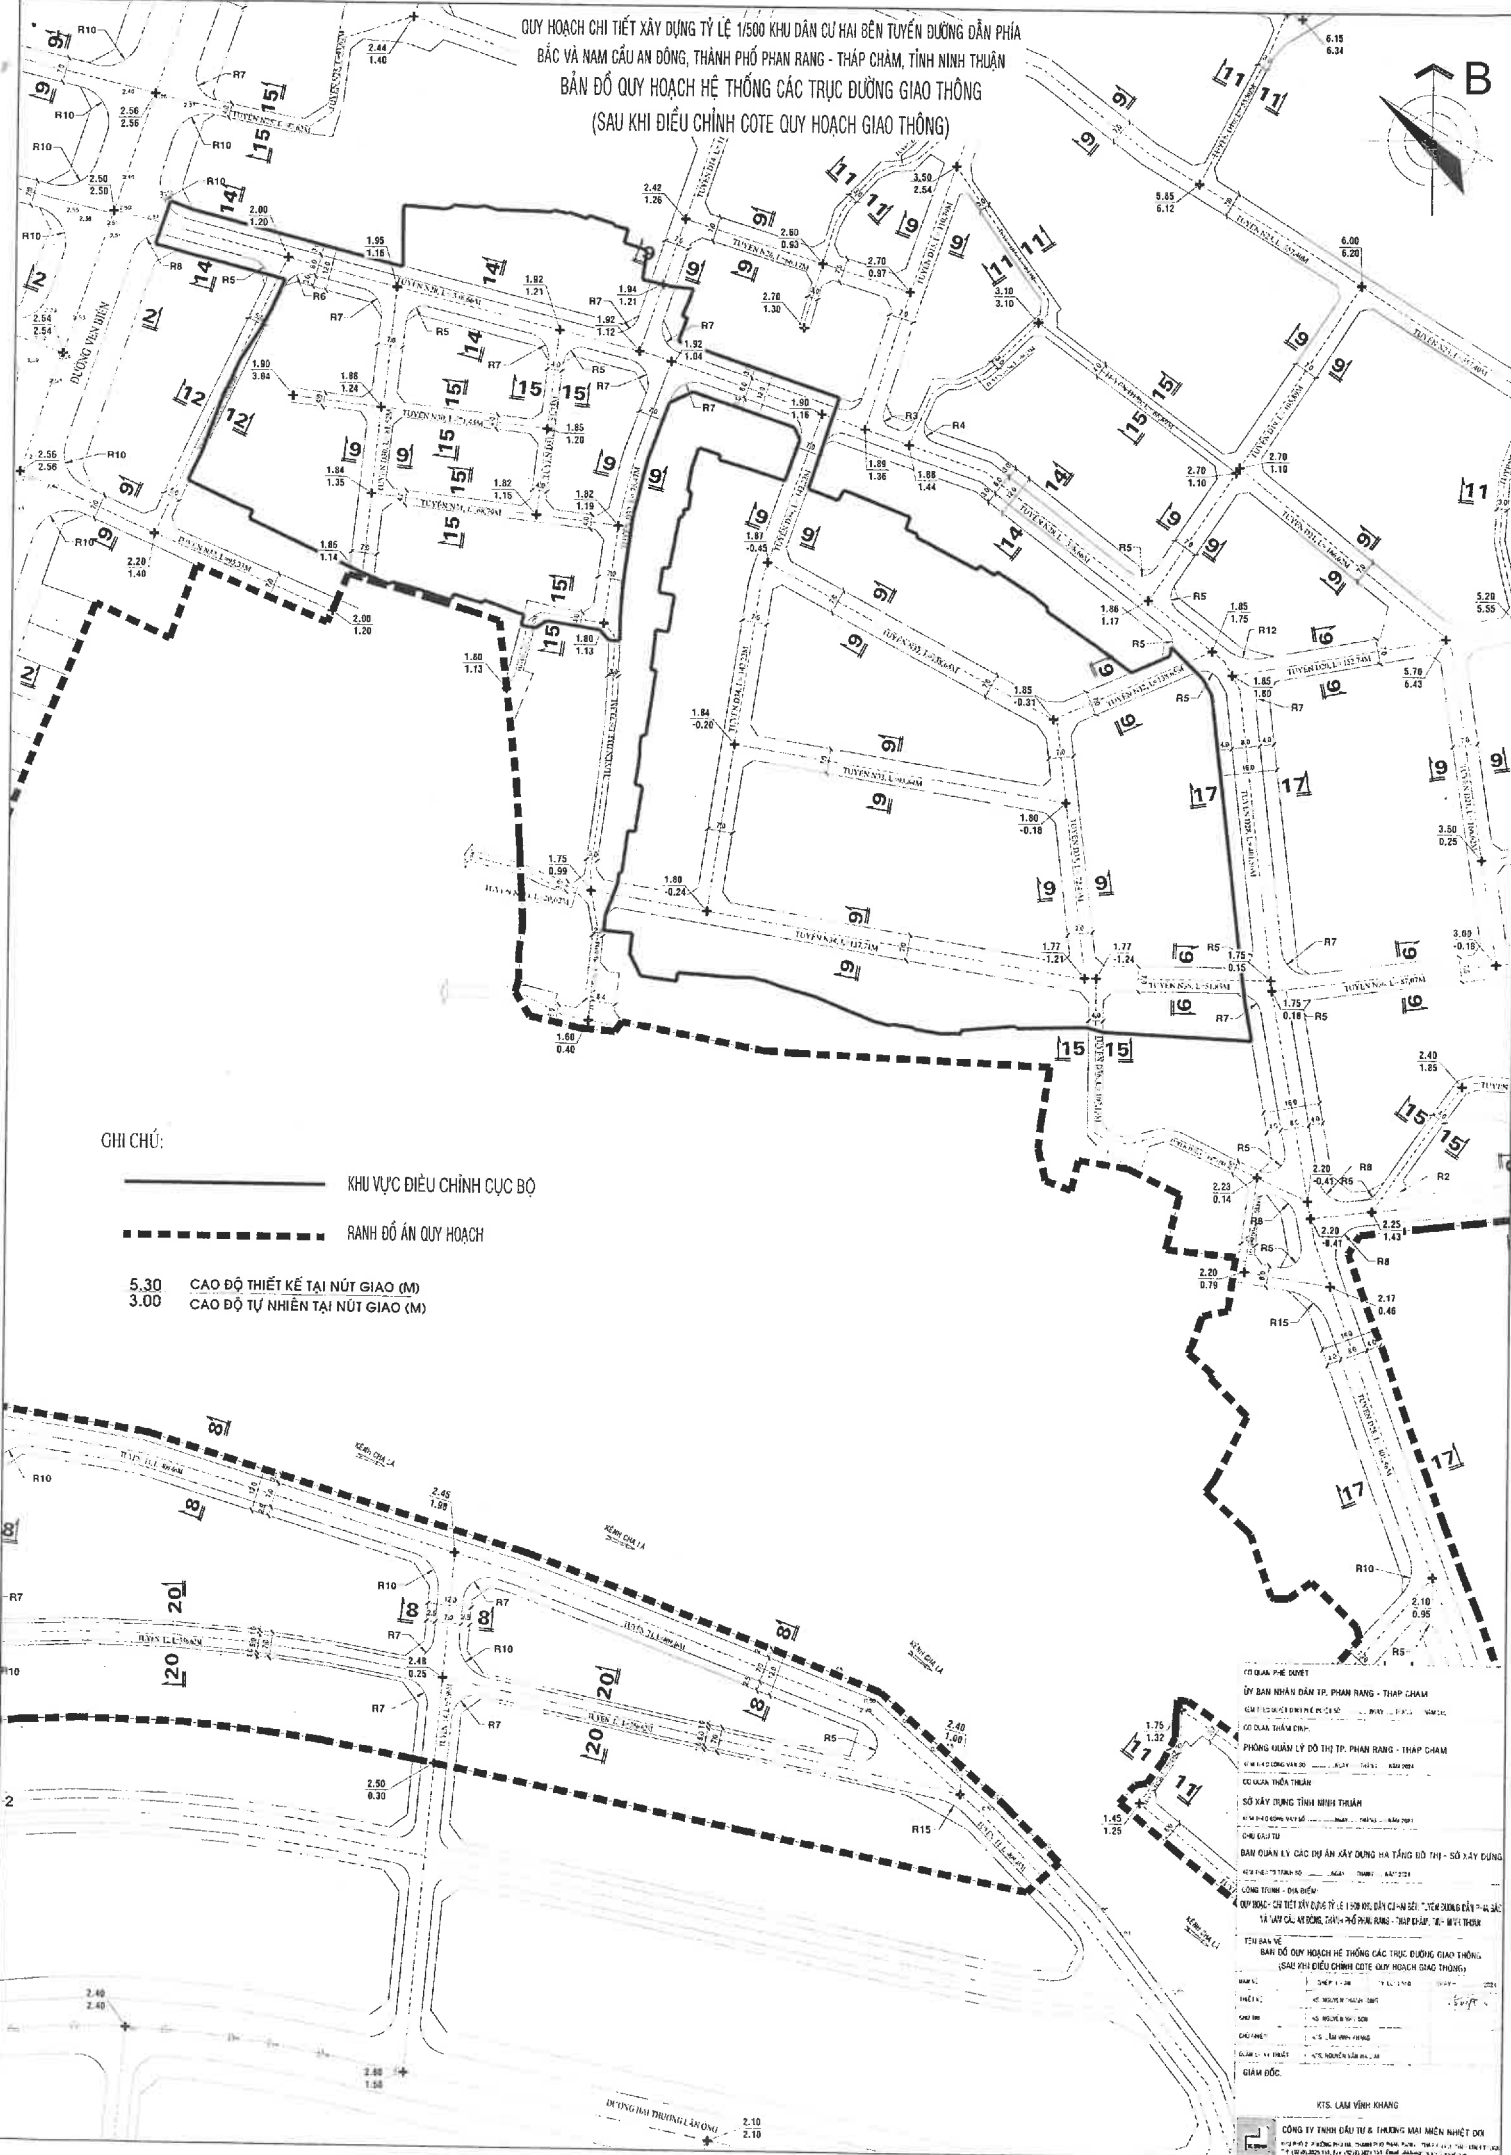

**QUY HOẠCH CHI TIẾT XÂY DỰNG TỶ LỆ 1/500 KHU DÂN CƯ HAI BÊN TUYẾN ĐƯỜNG DẪN PHÍA
 BẮC VÀ NAM CẦU AN ĐÔNG, THÀNH PHỐ PHAN RANG - THÁP CHÀM, TỈNH NINH THUAN**
BẢN ĐỒ QUY HOẠCH HỆ THỐNG CÁC TRỤC ĐƯỜNG GIAO THÔNG
(SAU KHI ĐIỀU CHỈNH COTE QUY HOẠCH GIAO THÔNG)

CHỈ CHÚ:

- KHU VỰC ĐIỀU CHỈNH CỤC BỘ
- RANH ĐỒ ÁN QUY HOẠCH
- 5.30 CAO ĐỘ THIẾT KẾ TẠI NÚT GIAO (M)
- 3.00 CAO ĐỘ TỰ NHIÊN TẠI NÚT GIAO (M)

CÔNG TRÌNH DO THẠC SĨ KIẾN TRÚC VÀ KỸ SƯ THIẾT KẾ
 CÔNG TY TNHH ĐẦU TƯ & THƯƠNG MẠI MẠNH NHẬT ĐỨC
 SỐ 10/10 ĐƯỜNG SỐ 10, PHƯỜNG PHAN RANG, THÀNH PHỐ PHAN RANG, TỈNH NINH THUAN
 TÊN BẢN VẼ
 BẢN ĐỒ QUY HOẠCH HỆ THỐNG CÁC TRỤC ĐƯỜNG GIAO THÔNG
 (SAU KHI ĐIỀU CHỈNH COTE QUY HOẠCH GIAO THÔNG)
 MÀNG: 1/500
 THẺ: 1/500
 SỐ MẪU: 1/500
 CẤP: 1/500
 NGÀY: 1/500
 KTS: LÂM VĂN KHANG
 KTS: LÂM VĂN KHANG

QUY HOẠCH CHI TIẾT XÂY DỰNG TỶ LỆ 1/500 KHU DÂN CƯ HAI BÊN TUYẾN ĐƯỜNG DẪN PHÍA
BẮC VÀ NAM CẦU AN ĐÔNG, THÀNH PHỐ PHAN RANG - THÁP CHÀM, TỈNH BÌNH THUẬN
BẢN ĐỒ QUY HOẠCH HỆ THỐNG CÁC TRỤC ĐƯỜNG GIAO THÔNG
(TRƯỚC KHI ĐIỀU CHỈNH COTE QUY HOẠCH GIAO THÔNG)

SỞ XÂY DỰNG BÌNH ĐỊNH
 1. M: 1/500 (SỐ LƯỢNG: 01) NGÀY: 15/08/2018, 14:00 (SỐ)

BAN QUẢN LÝ CÁC DỰ ÁN XÂY DỰNG HẠ TẦNG ĐÔ THỊ - SỞ XÂY DỰNG
 1. M: 1/500 (SỐ LƯỢNG: 01) NGÀY: 15/08/2018, 14:00 (SỐ)

CÔNG TRÌNH: ĐIA ĐIỂM
 QUY HOẠCH CHI TIẾT XÂY DỰNG TỶ LỆ 1/500 KHU DÂN CƯ HAI BÊN TUYẾN ĐƯỜNG DẪN PHÍA
 BẮC VÀ NAM CẦU AN ĐÔNG, THÀNH PHỐ PHAN RANG - THÁP CHÀM, TỈNH BÌNH THUẬN