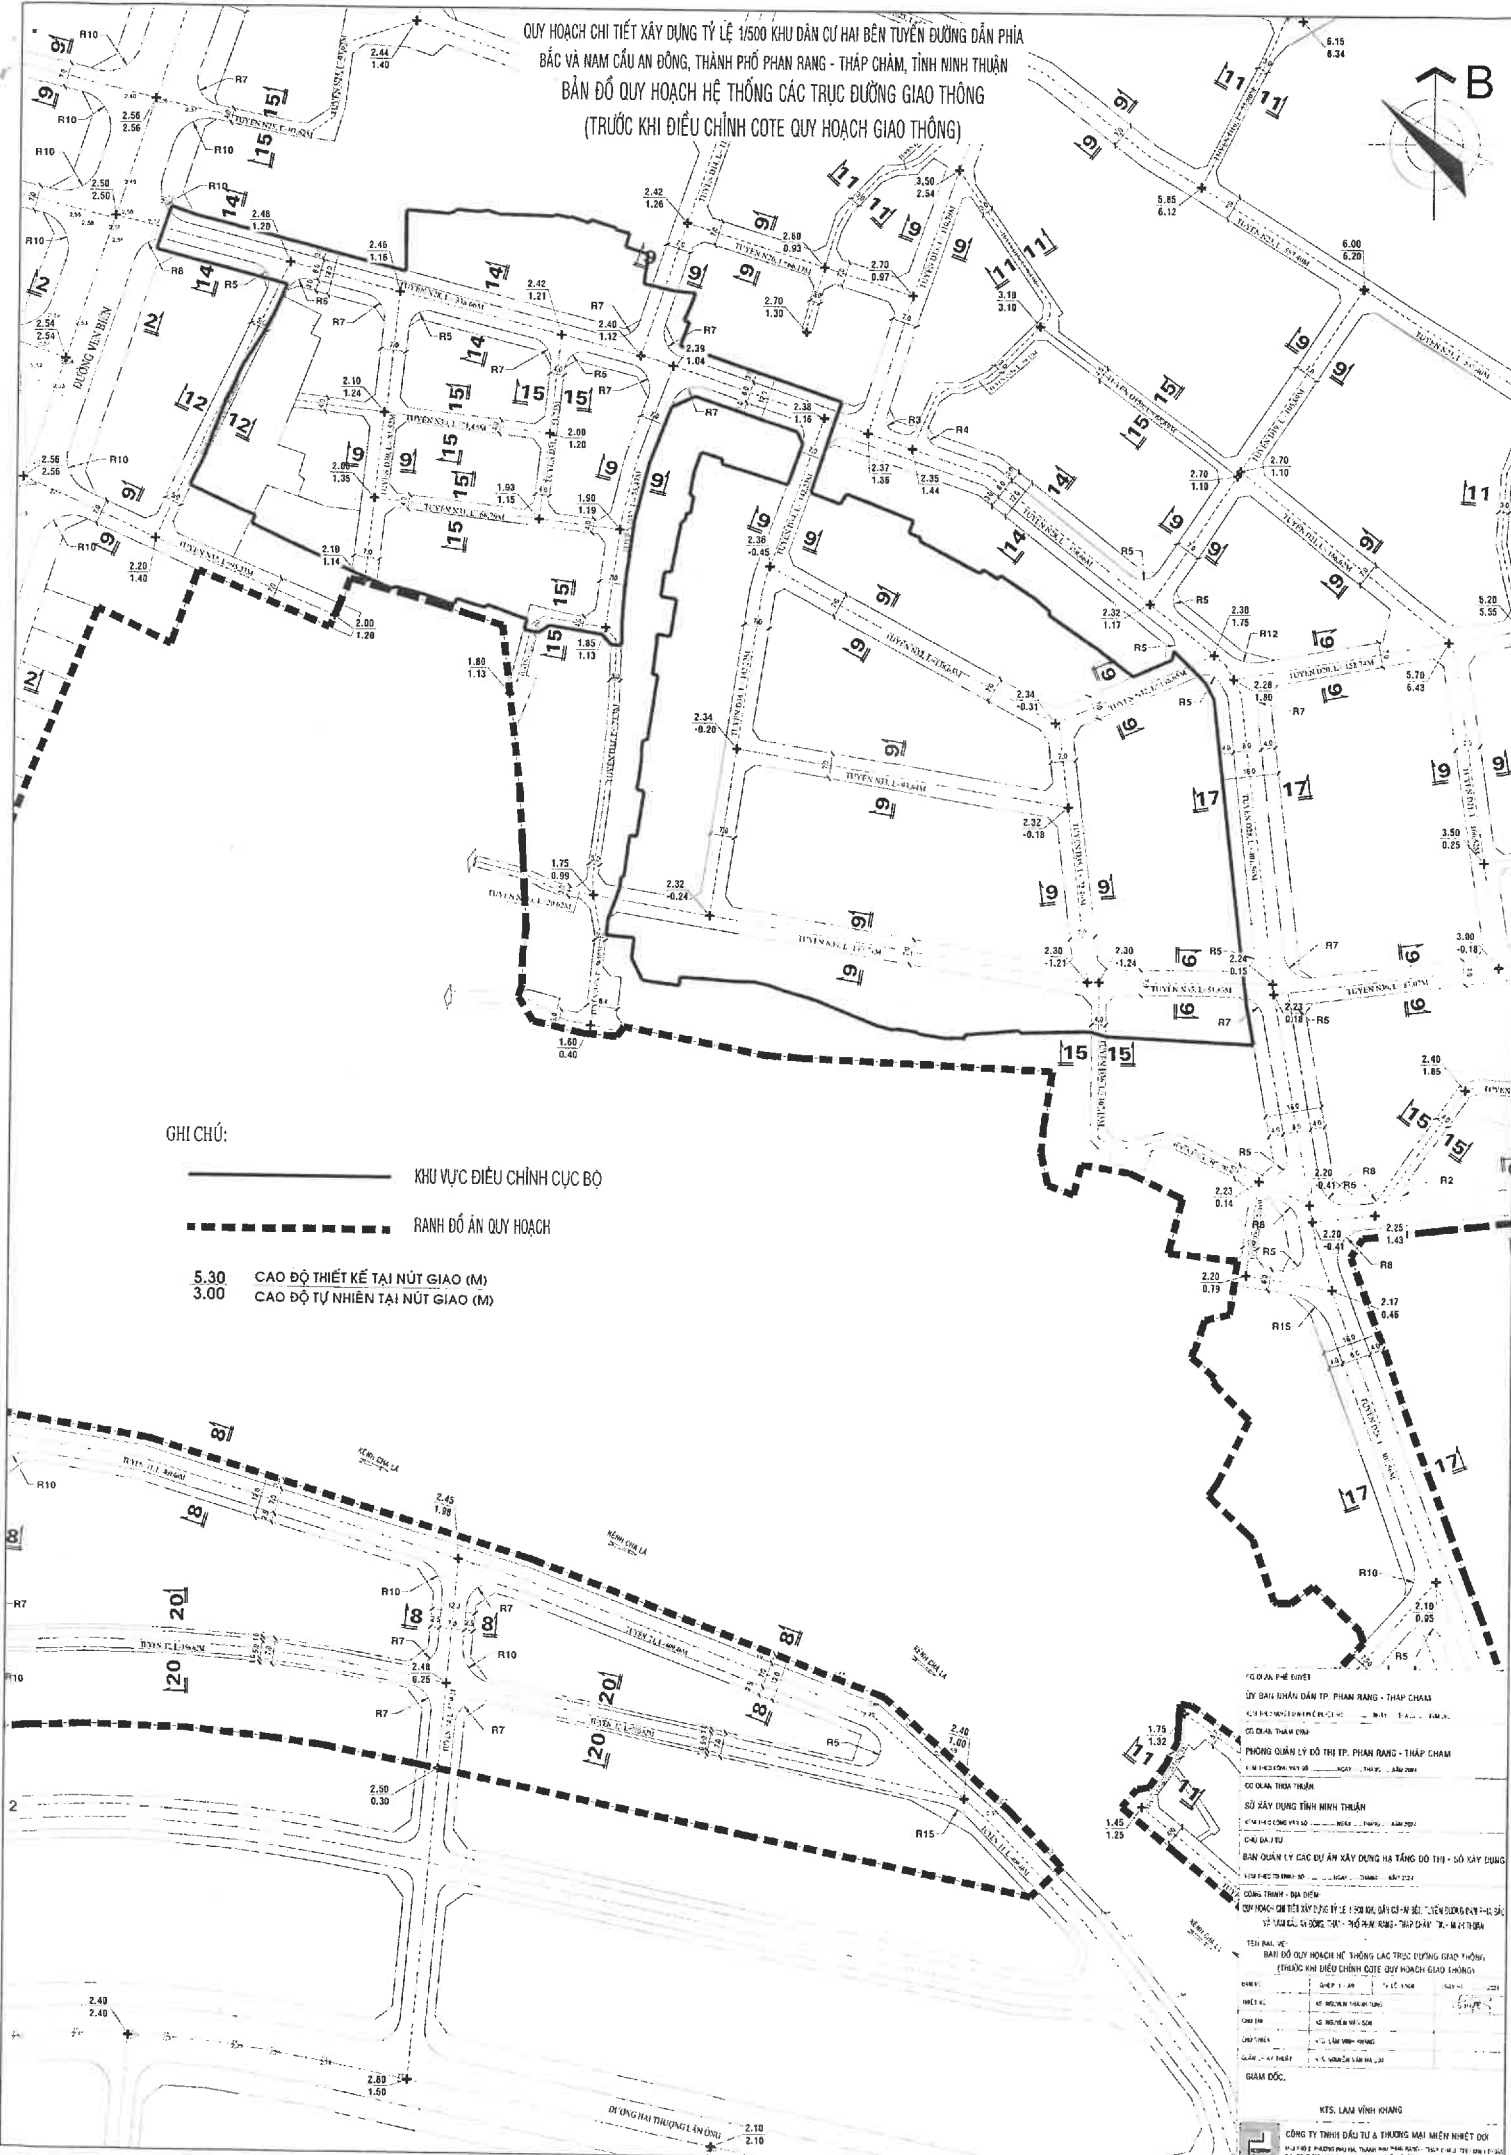

QUY HOẠCH CHI TIẾT XÂY DỰNG TỶ LỆ 1/500 KHU DÂN CƯ HAI BÊN TUYẾN ĐƯỜNG DẪN PHÍA
BẮC VÀ NAM CẦU AN ĐÔNG, THÀNH PHỐ PHAN RANG - THÁP CHÀM, TỈNH BÌNH THUẬN
BẢN ĐỒ QUY HOẠCH HỆ THỐNG CÁC TRỤC ĐƯỜNG GIAO THÔNG
(TRƯỚC KHI ĐIỀU CHỈNH COTE QUY HOẠCH GIAO THÔNG)

GHI CHÚ:

- ————— KHU VỰC ĐIỀU CHỈNH CỤC BỘ
- ----- BÀN ĐỒ ÁN QUY HOẠCH
- 5.30 CAO ĐỘ THIẾT KẾ TẠI NÚT GIAO (M)
- 3.00 CAO ĐỘ TỰ NHIÊN TẠI NÚT GIAO (M)